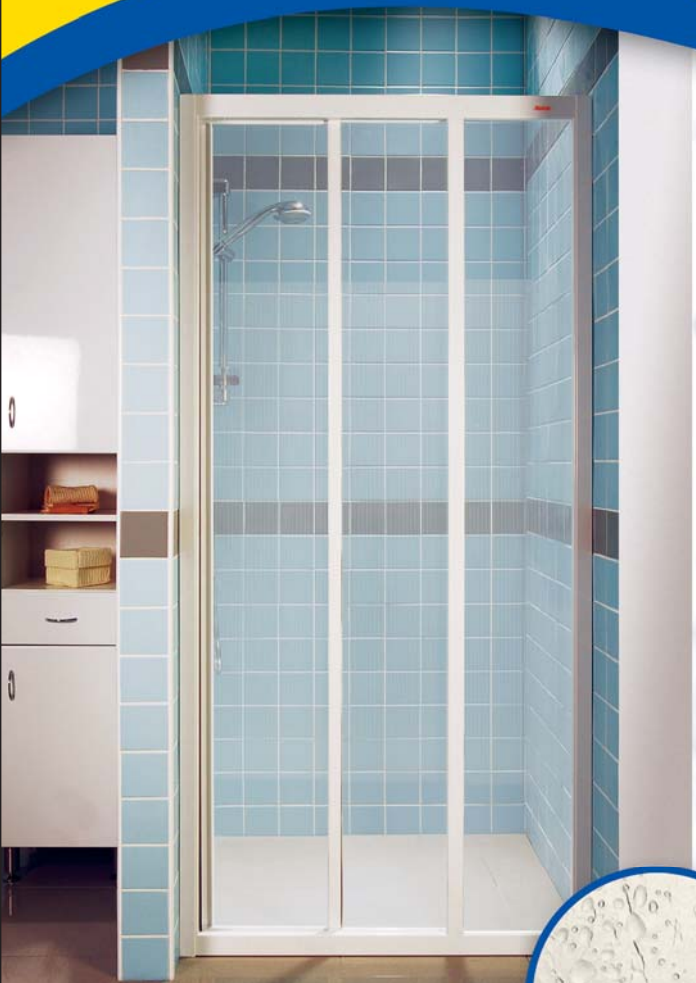

výplň Water

Kout SKKP 6-90

Skládá se ze dvou částí pevných a čtyř částí posuvných. Vykazuje nejlepší poměr kvality a ceny. Díky tomu se stal nejprodávanějším výrobkem této kategorie v Evropě. Vyznačuje se především odzkoušenou, roky trvajícím spolehlivostí. Všechny výplně tohoto koutu jsou rovné (neohýbané).

- lze použít na vaničky RAVAK: Ronda, Elipso, Tosca, Elipso Pro, Sabina

vstup (mm)

550

rozměry (mm)

875-895x875-895

DMBC	6672,-
Pro zákazníky skupin A a B	4537,-
Pro zákazníky skupin C a D	4270,-
Palet. odběr (9 ks) jednoho typu výrobku	4003,-

výplň Water

Kout SKCP 4-90

SKCP 4-90 se skládá ze dvou rovných pevných dílů a dvou ohýbaných dílů tvořících posuvné dveře.

- lze použít na vaničky RAVAK: Ronda, Elipso, Tosca, Elipso Pro, Sabina

vstup (mm)

550

rozměry (mm)

875-895x875-895

DMBC	8059,-
Pro zákazníky skupin A a B	5480,-
Pro zákazníky skupin C a D	5158,-
Palet. odběr (9 ks) jednoho typu výrobku	4835,-

Zástěna ASDP 3-90

Vstup do sprchového prostoru tvoří jeden díl pevný a dva posuvné. Vstup je proto blíže jedné nebo druhé stěně. Otočením výrobku "vzhůru nohama" si můžete přizpůsobit umístění vstupu Vaším potřebám.