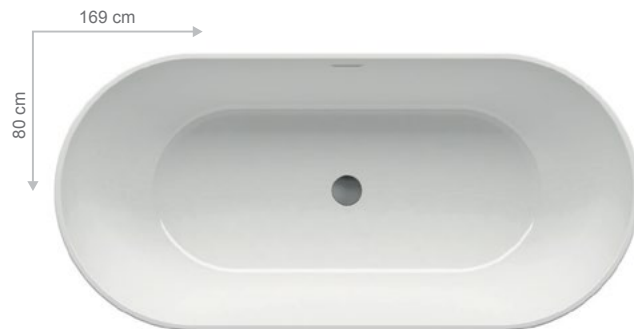

Vana Freedom O

Přirozená

Ladné zaoblené linie bez ostrých hran a rohů.
Přátelsky oválný tvar vany vás obejmě a zajistí vám přirozený pocit uvolnění.

VANA FREEDOM O
rozměr: 169x80 cm
Cena: **45 900 Kč** včetně DPH