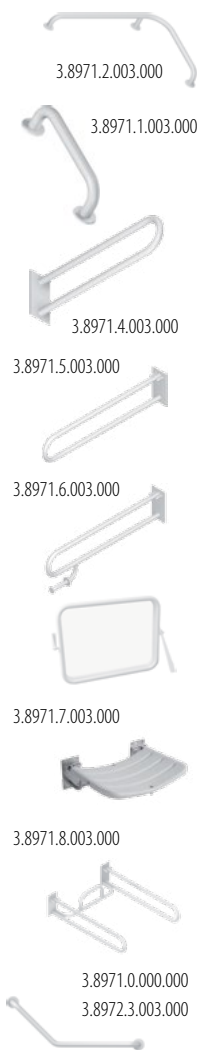

Doplňky UNIVERSUM – JIKA

art.	název	cena	
H3897120030001	madlo do sprchy, 750 x 450 mm, nerez, levé	2 918,00 Kč	○
H3897220030001	madlo do sprchy, 750 x 450 mm, nerez, pravé	2 918,00 Kč	○
H3897110030001	madlo univerzální, 300 mm, nerez	1 336,00 Kč	○
H3897210030001	madlo univerzální, 600 mm, nerez	1 612,00 Kč	○
H3897140030001	madlo toaletní, 550 mm, pevné, nerez	2 326,00 Kč	○
H3897240030001	madlo toaletní, 900 mm, pevné, nerez	3 966,00 Kč	○
H3897150030001	madlo toaletní, 550 mm, sklopné, nerez	3 760,00 Kč	○
H3897250030001	madlo toaletní, 800 mm, sklopné, nerez	4 211,00 Kč	○
H3897160030001	madlo toaletní, sklopné, s držákem toal. papíru, nerez	4 985,00 Kč	○
H3897170030001	zrcadlo, s páčkou, nastavitelné, nerez	4 960,00 Kč	○
H3897190030001	zrcadlo, bez páčky, nastavitelné, nerez	4 359,00 Kč	○
H3897180030001	sprchová sedačka, závěsná, sklopná, nerez (nosnost max. 120 kg)	5 673,00 Kč	○
H3897100000001	sklopná sestava pro WC, nerez	10 696,00 Kč	○
H3897130030001	madlo vanové 305/420 mm, pevné, levé, nerez	2 465,00 Kč	○
H3897230030001	madlo vanové 305/420 mm, pevné, pravé, nerez	2 465,00 Kč	○

Doplňky HELP – BEMETA

art.	název	cena	
301100301	madlo 300 mm, nerez lesk	660,00 Kč	S
301100302	madlo 300 mm, nerez brus	717,00 Kč	○
301100304	madlo 300 mm, bílá	387,00 Kč	S
301100401	madlo 400 mm, nerez lesk	717,00 Kč	S
301100402	madlo 400 mm, nerez brus	775,00 Kč	○
301100404	madlo 400 mm, bílá	412,00 Kč	S
301100501	madlo 500 mm, nerez lesk	808,00 Kč	S
301100502	madlo 500 mm, nerez brus	874,00 Kč	○
301100504	madlo 500 mm, bílá	453,00 Kč	S
301100601	madlo 600 mm, nerez lesk	866,00 Kč	S
301100602	madlo 600 mm, nerez brus	939,00 Kč	○
301100604	madlo 600 mm, bílá	544,00 Kč	S
301100701	madlo 700 mm, nerez lesk	957,00 Kč	○
301100702	madlo 700 mm, nerez brus	1 038,00 Kč	○
301100704	madlo 700 mm, bílá	569,00 Kč	○
301100801	madlo 800 mm, nerez lesk	957,00 Kč	○
301100802	madlo 800 mm, nerez brus	1 038,00 Kč	S

Poznámka: více výrobků na www.bemeta.cz

S – Zboží je skladem, ○ – Zboží na objednávku. Pro bližší informace o dostupnosti zboží volejte 596 732 284, 596 733 557 nebo pište na e-mail: mdmarket@mdmarket.cz. Další zboží najdete na www.mdmarket.cz. Uvedené ceny jsou bez DPH.