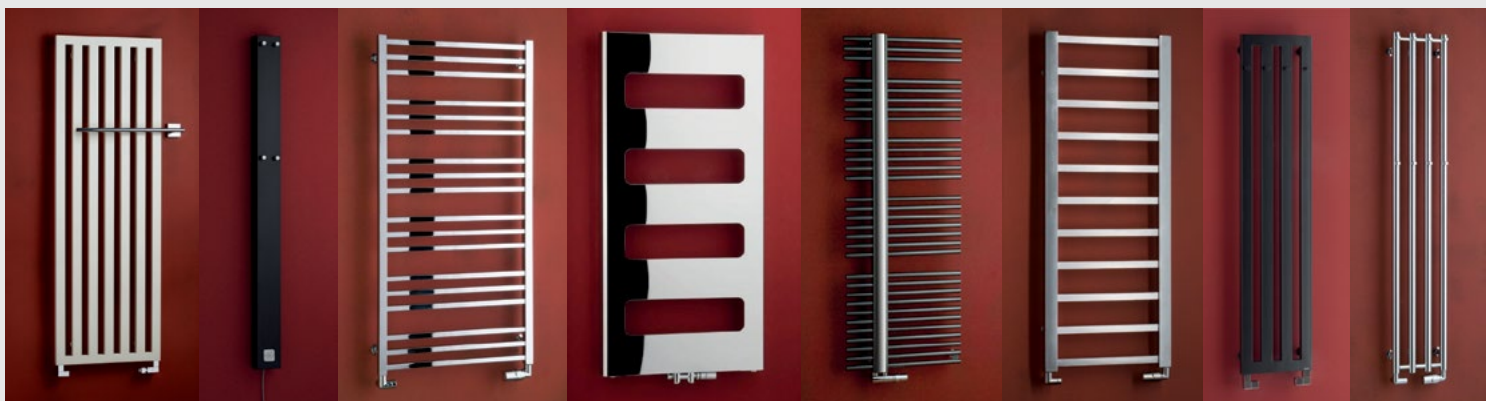

Pro osobitost a jedinečnost Vaší koupelny nabízíme eleganci, nápaditý design a nejvyšší kvalitu. Radiátory P.M.H. se řadí mezi exkluzivní značky české výroby. Radiátory je možné zapojit na elektřinu, centrální vytápění či kombinovaně. Dále jsou v nabídce i elektrické sušáky vytápěné topným kabelem uvnitř „suchá báze“. Koupelnové radiátory nabízíme v mnoha rozměrech a barevných provedení.