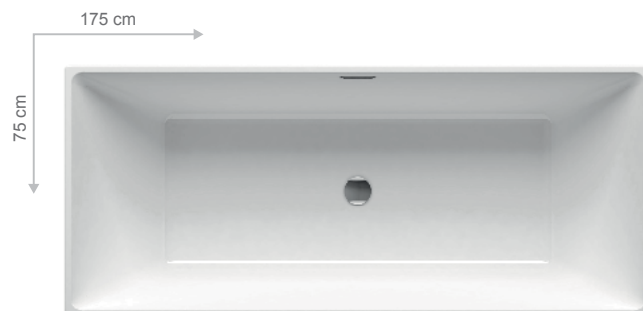

Vana Freedom R

Pragmatický styl

Kolmé úhly, rovné linie, přímky a subtilní vzhled.
Étericky lehká vana pro jednoduše moderní koupelnu.

VANA FREEDOM R
rozměr: 175x75 cm
Cena: **45 900 Kč** včetně DPH

VANOVÁ BATERIE DO PODLAHY
FM 081.00
Cena: **18 990 Kč** včetně DPH