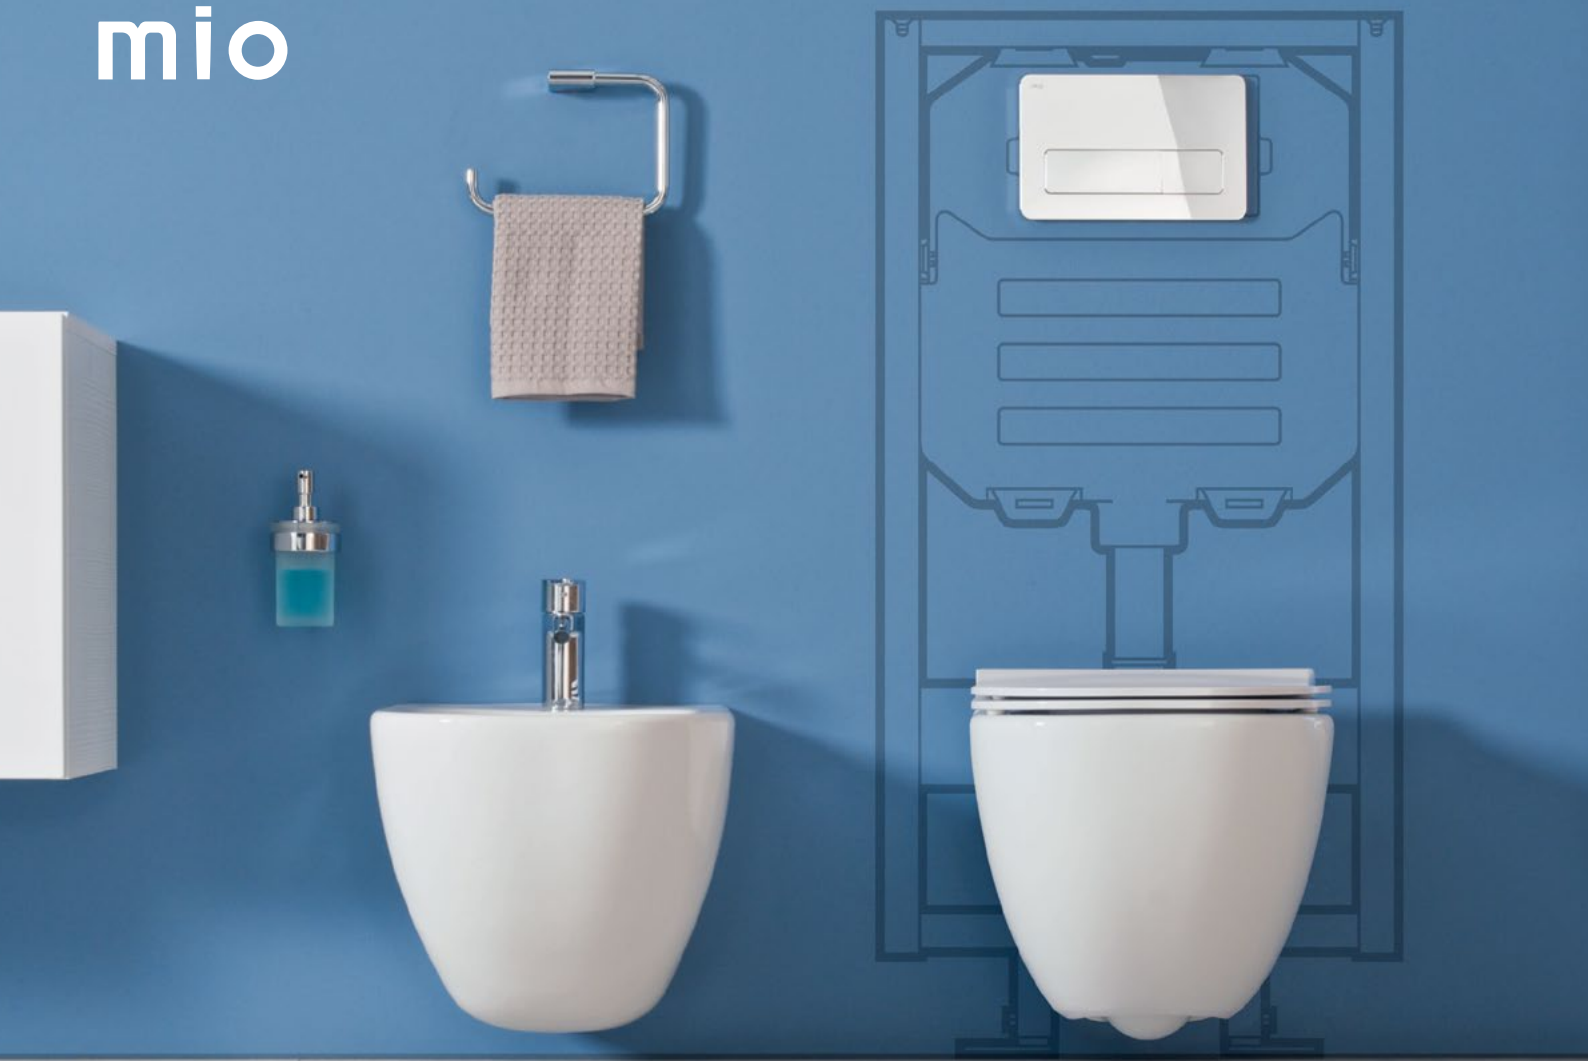

mio

JEDINEČNÝ DESIGN DOKONALÁ HYGIENA

SNADNÁ ÚDRŽBA **SKVĚLÉ FUNKČNÍ ŘEŠENÍ**

Revoluční proměna klozetové mísy Mio rimless, tedy klozetu bez oplachového kruhu, je vskutku technologickým zázrakem, který splňuje všechny náročné hygienické požadavky současnosti. Zabraňuje usazování nečistot a nebezpečných bakterií na špatně přístupných místech a otvírá cestu k bezprácnému udržování čisté toalety.

JIKA přináší chytrá řešení pro vaši koupelnu. Nejedná se pouze o design, který mimochodem sklízí četná uznání, ale především o funkční vlastnosti s důrazem na jednoduché ovládání a šetrný přístup k přírodě. Pro instalaci klozetu MIO rimless vybírejte ze širokého sortimentu podomítkových modulů a tlačítek JIKA.

www.jika.cz

JIKA
moje koupelna

M+ market
VELKOOBCHOD VODA • TOPENÍ • PLYN