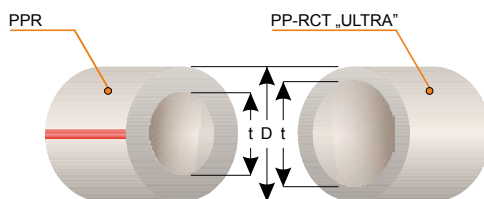

HP ULTRA

Trubky HP PP-RCT jsou jednovrstvé celoplastové trubky z nového materiálu PPR typ 4.

Nový polypropylen typ 4 má oproti typu 3 výrazně lepší tlakové a teplotní mechanické vlastnosti, což umožňuje vyrábět trubky na základě nových rozměrových předpisů při zachování stejné tlakové odolnosti.

Polypropylen PP-RCT (typ 4) je **plně svařitelný** se všemi polypropyleny typ 3.

Teplota svařování pro FUSIO svářečky: 260°C

Průtočnost vody lepší v průměru o 36% - možnost použití nižších průměrů trubek

Nižší hmotnost trubek až o 28%

tlaková řada	S4 (PN22)
rozměr	16-63 mm
garance	20 let
životnost	50 let

Nové tlakové řady trubek a jejich značení v kontextu nové normy:

PN (Staré, dnes již neplatné označení) PPR (TYP 3)	SDR (v některých státech používané označení) PPR (TYP 3)	S (nyní jediné správné značení tlakových řad trubek) PPR (TYP 3)	S (nyní jediné správné značení tlakových řad trubek) PP-RCT (TYP4)	Použití v praxi
PN 10	SDR 11	S 5	S 8	Rozvody vzduchu
PN 16	SDR 7,4	S 3,2	S 6,3	Studená voda, nízkoteplotní radiátory
PN 20	SDR 5,8	S 2,5	S 4	Teplá voda, vysokoteplotní radiátory

www.hp-trend.cz

HP trend, s.r.o., Vráblovecká 3080, 747 14 Ludgeřovice, Czech Republic
info@hp-trend.cz tel. : +420 59 50 42 602 fax. : +420 59 50 42 601