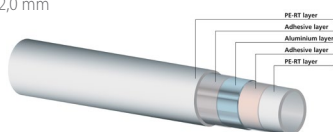

PE-RT/AL/PE-RT trubka

- 16 x 2,0 mm