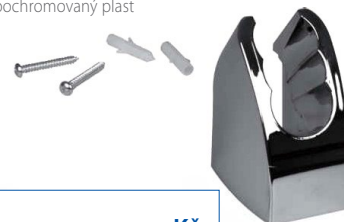

## MD-DR

- držák sprchy 3-polohy
- pochromovaný plast

Kč